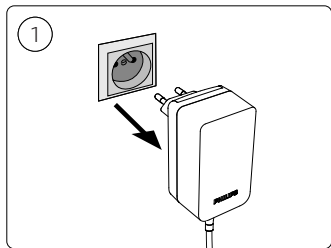

PHILIPS

hue personal
wireless
lighting

Hue Play
extension cable

User manual
Benutzerhandbuch
Notice d'emploi
Manual de usuario
Manual do usuário
Manuale d'uso

Incl.

B

Signify
I.B.R.S. / C.C.R.I. Numéro 10461
5600 VB Eindhoven,
the Netherlands
☎00800-74454775