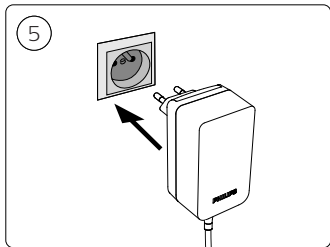

PHILIPS

hue personal
wireless
lighting

Hue Play
extension cable

User manual
Benutzerhandbuch
Notice d'emploi
Manual de usuario
Manual do usuário
Manuale d'uso

Incl.

B

Signify
I.B.R.S. / C.C.R.I. Numéro 10461
5600 VB Eindhoven,
the Netherlands
☎00800-74454775