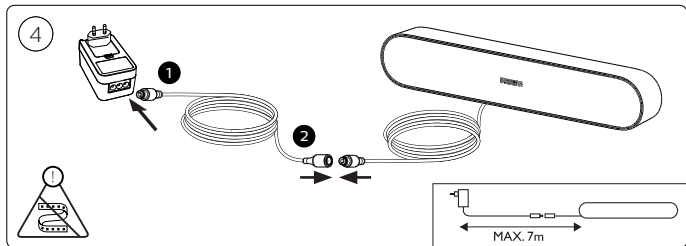

PHILIPS

hue personal
wireless
lighting

Hue Play
extension cable

User manual
Benutzerhandbuch
Notice d'emploi
Manual de usuario
Manual do usuário
Manuale d'uso

Incl.

B

Signify
I.B.R.S. / C.C.R.I. Numéro 10461
5600 VB Eindhoven,
the Netherlands
☎00800-74454775