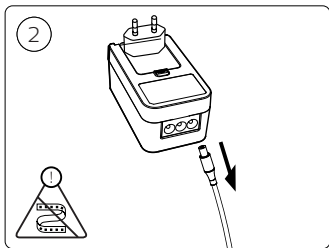

PHILIPS

hue personal
wireless
lighting

Hue Play
extension cable

User manual
Benutzerhandbuch
Notice d'emploi
Manual de usuario
Manual do usuário
Manuale d'uso

Incl.

B

Signify
I.B.R.S. / C.C.R.I. Numéro 10461
5600 VB Eindhoven,
the Netherlands
☎00800-74454775